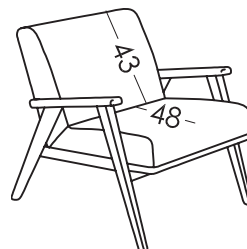

## Misure

Larghezza:	72cm
Altezza:	77cm
Profondità:	80cm
Altezza del sedile:	45cm
Altezza braccioli:	-cm
Altezza schienale:	32cm
schienale:	48cm